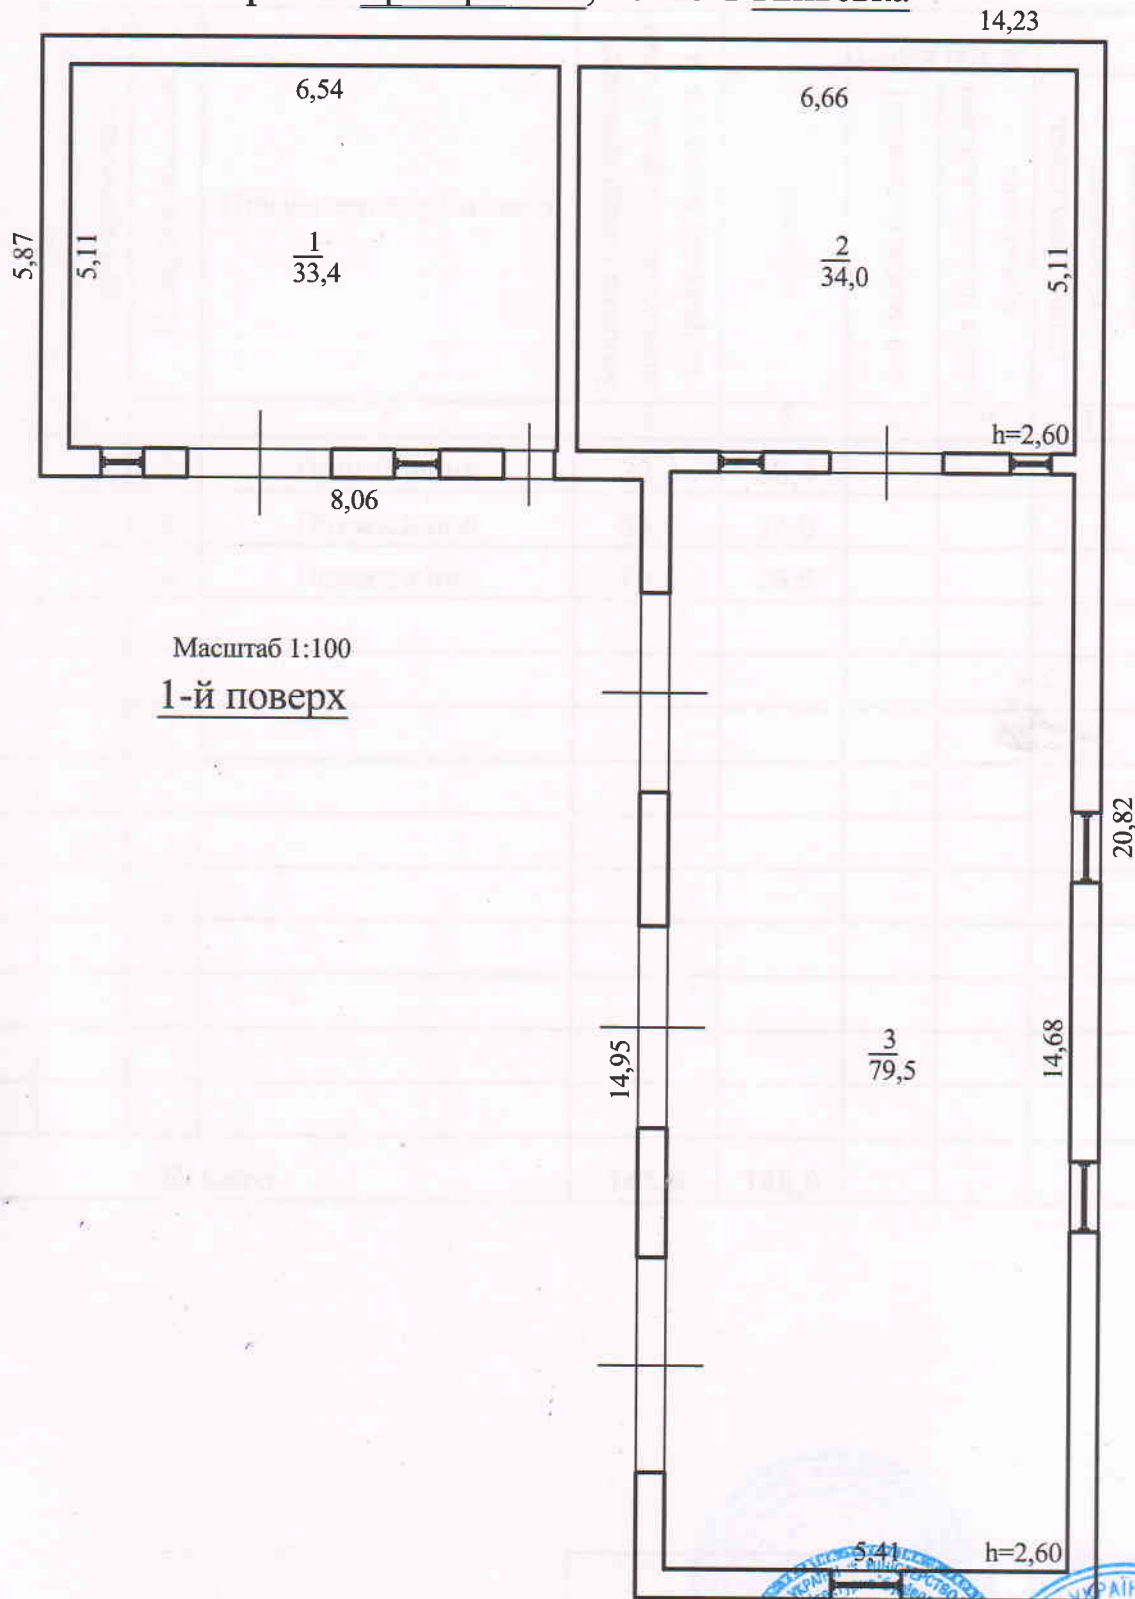

ПЛАН
виробничого будинку
Котельня, літера "Д"
 вулиця Шевченків шлях, № 135, місто Березань,
 район Броварський, область Київська

Керівник СГ	ПІП «КВС-100»	Луговський С.А.
Виконав	Ситник Н.В.	Ситник Н.В.
Перевірив	Ситник Н.В.	Ситник Н.В.
23.07.2021 р.		