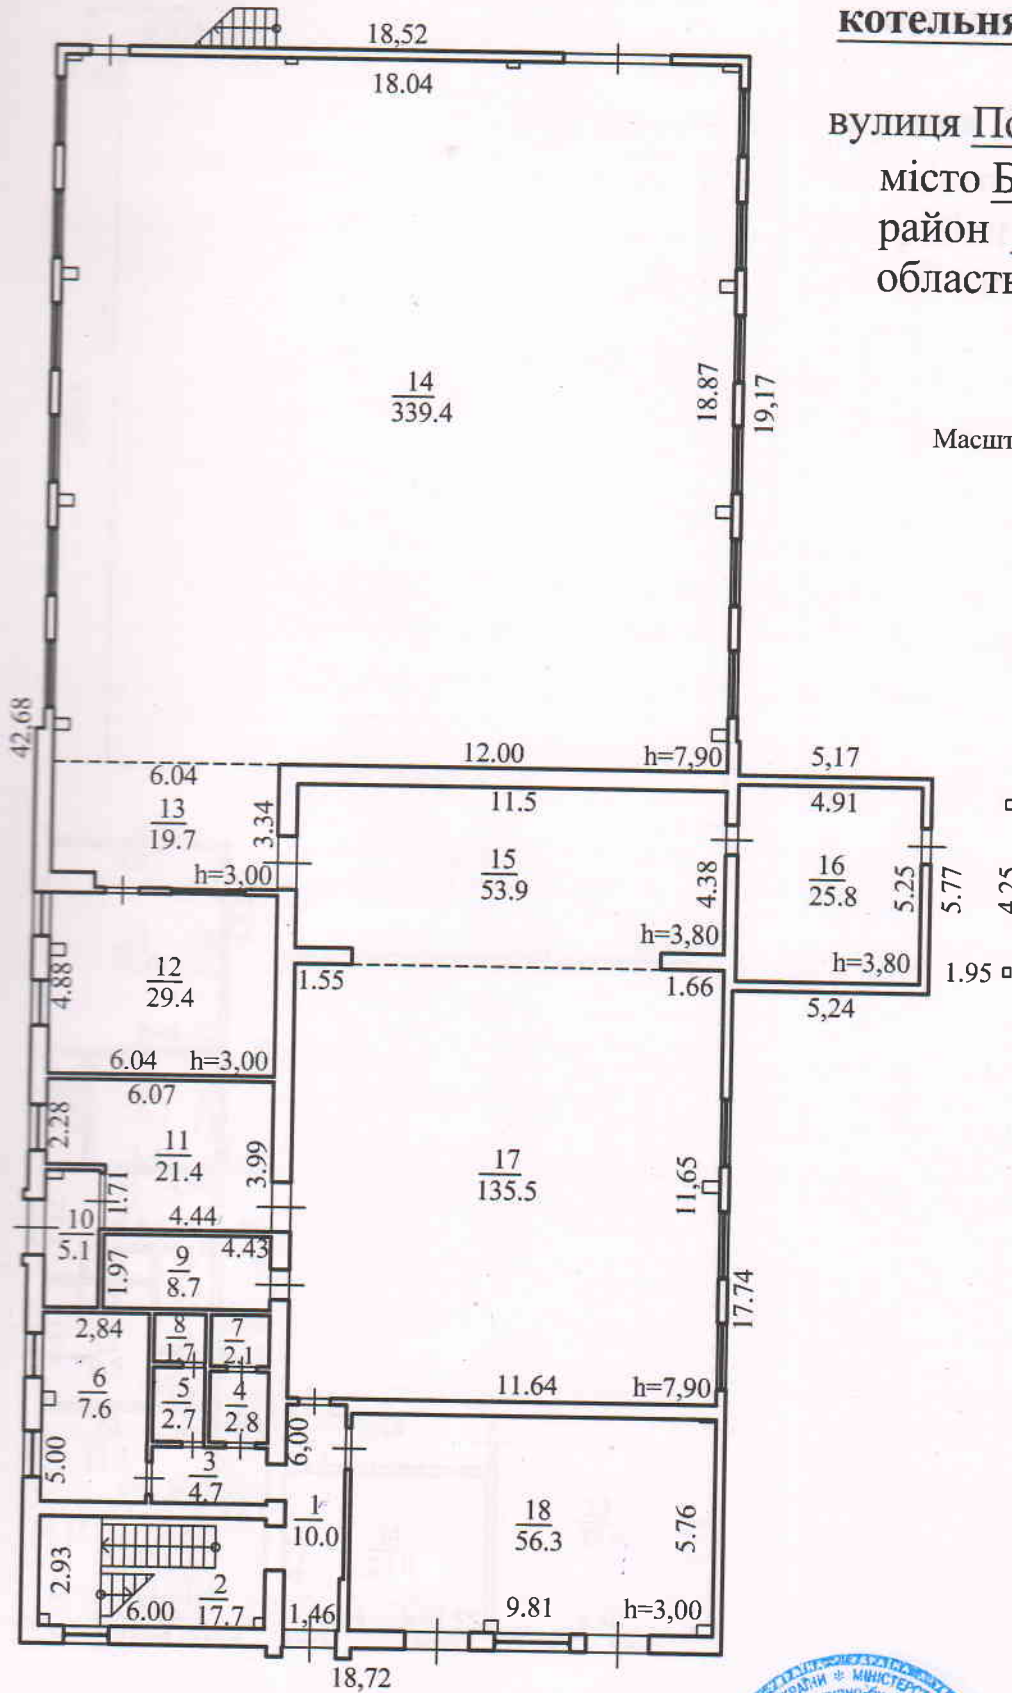

1-й поверх

ПЛАН
виробничого будинку
котельня літера "А"

вулиця Польова № 366
місто Березань
район Броварський
область Київська

Керівник СР	Луговський С.А.
Виконав	Ситник Н.В.
Перевірив	Ситник Н.В.
"23" 07 2021 р.	