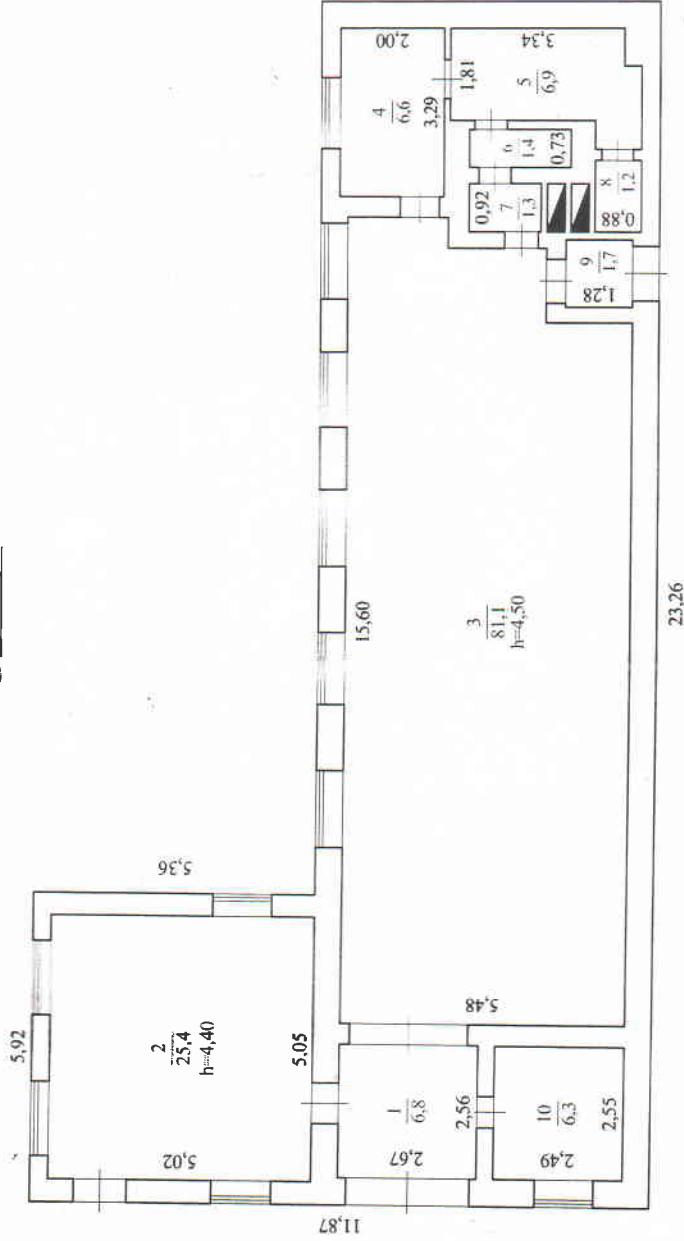

**ПЛАН**

**виробничого будинку  
котельня, лігера "А"**  
вулиця Нібережна № 118  
місто Березань, Броварський район  
Київська область

Масштаб 1:100

**1-й поверх**

Керівник С/П  
Виконав  
Перевірив

Дубовський С.А.  
Ситник Н.В.  
Ситник Н.В.

ПІДКАБІ  
№ 100

Київська область  
Броварський район

"23" 07 2021 р.