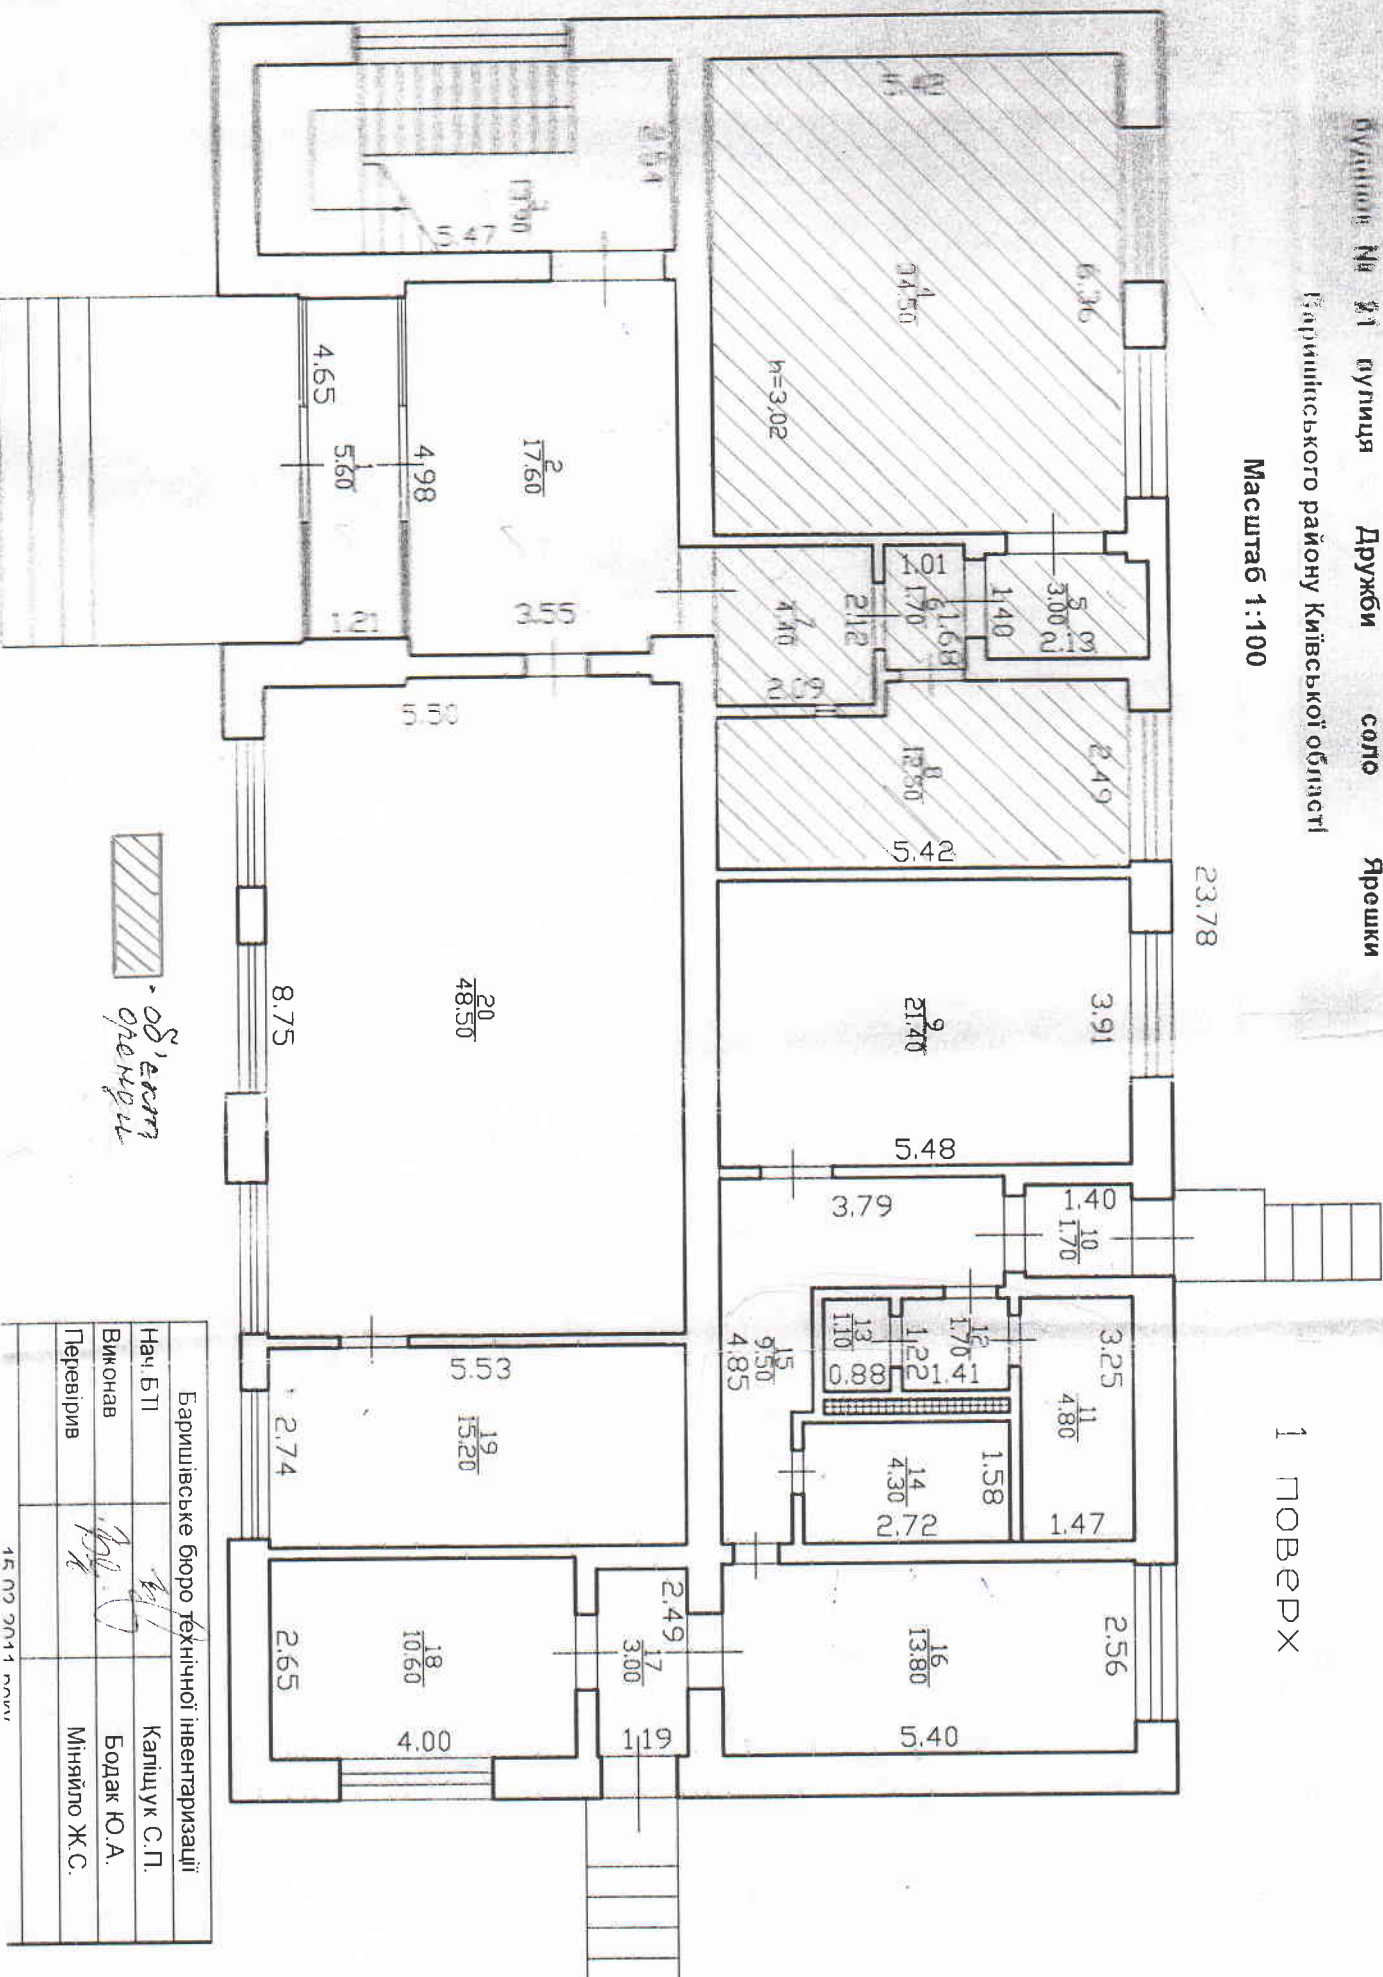

ПЛАН

Будинок № 1 вулиця Дружби солго Ярешки

Баршівського району Київської області

Масштаб 1:100

1 ПОВЕРХ

Баршівське бюро технічної інвентаризації	
Нач. БТІ	Каліщук С. П.
Виконав	Бодак Ю. А.
Перевірив	Міняйло Ж. С.

15.02.2011 року

ПЛАН

Будинок № 21 вулиця Дружби село Ярешки

Бардишівського району Київської області

Масштаб 1:100

2 ПОВЕРХ

Бардишівське бюро технічної інвентаризації	
Нач. БТІ	Калішук С. П.
Виконав	Бодак Ю. А.
Перевірив	Міняйло Ж. С.
15.02.2011 року	