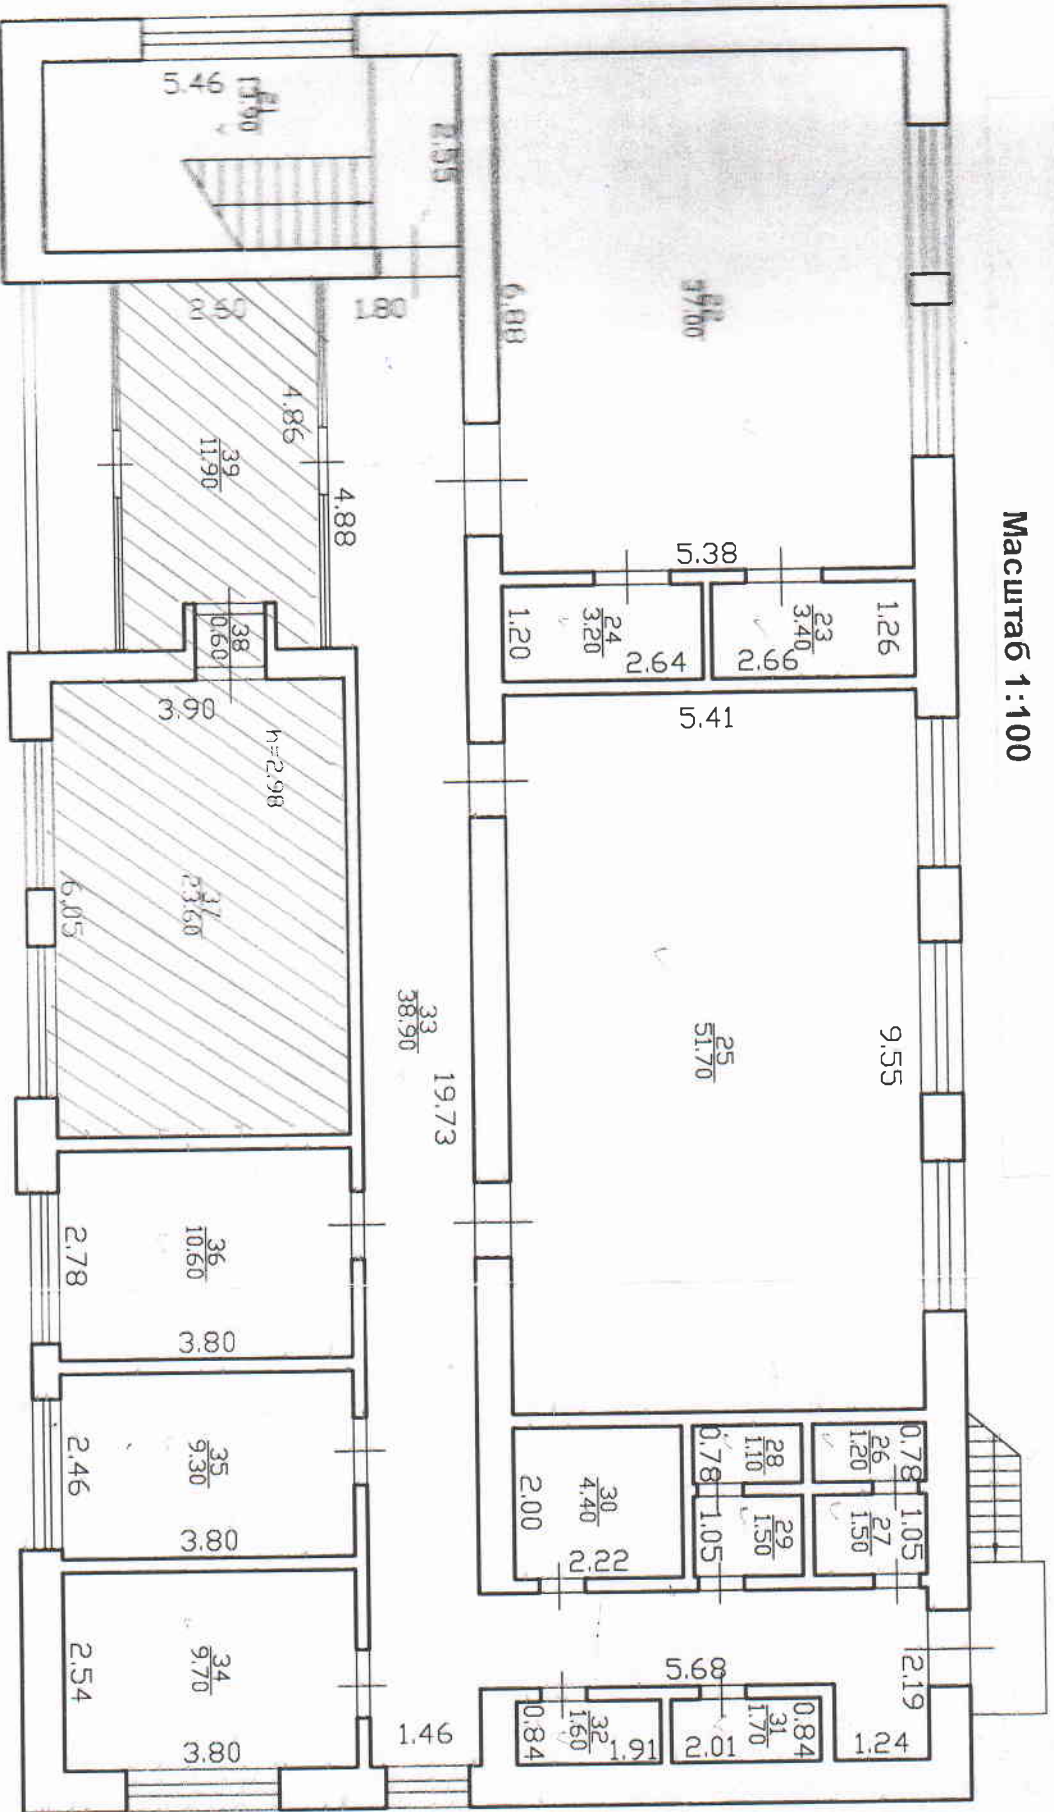

ПЛАН

Будинок № 1 вулиця Дружби солго Ярешки

Баршівського району Київської області

Масштаб 1:100

1 ПОВЕРХ

Баршівське бюро технічної інвентаризації	
Нач. БТІ	Каліщук С. П.
Виконав	Бодак Ю. А.
Перевірив	Міняйло Ж. С.

15.02.2011 року

ПЛАН

Будинок № 21 вулиця Дружби село Ярешки

Бардишівського району Київської області

Масштаб 1:100

2 ПОВЕРХ

Бардишівське бюро технічної інвентаризації	
Нач. БТІ	Калішук С. П.
Виконав	Бодак Ю. А.
Перевірив	Міняйло Ж. С.
15.02.2011 року	